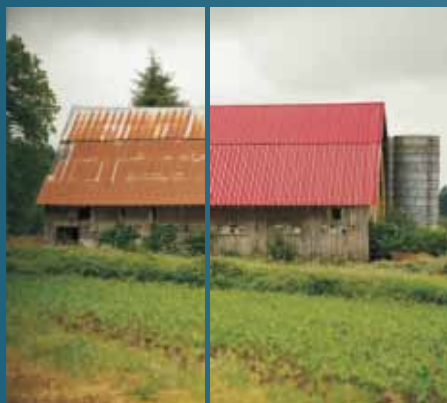

Standard

by **Bel Profile**

многоцелеви трапецовидни, ламаринени листове

Приложения:

- покриви
- облицоване на стени
- изграждане на огради
- пристройки
- временни постройки

Защо да изберете трапецовидните листове?

Практични, икономични и лесни за употреба, трапецовидните листове **Standard** са практичното решение за широка гама от леки конструкции

Предимства на гофрираните листове **Standard**

- ▶ Широка гама от приложения
- ▶ **Ниско тегло.** Лесни за пренасяне, манипулация и монтаж. Не изисква специализиран персонал.
- ▶ **Икономични.** Без допълнителни разходи по поддръжка
- ▶ **5 години гаранция**